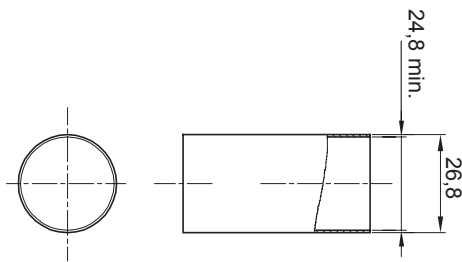

Colour	Transparent	Material	PVC
Conduits Ø (mm)	25	Electrocod	210

### DIMENSIONAL