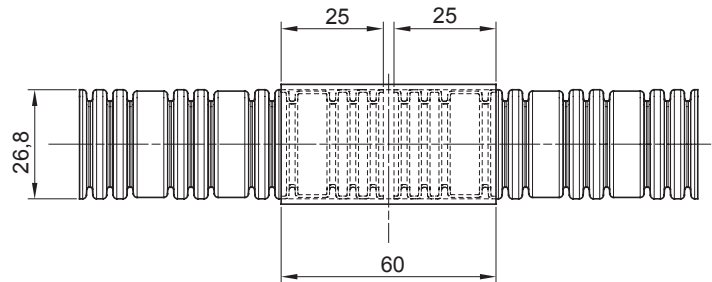

Colour	Transparent	Material	PVC
Conduits Ø (mm)	25	Electrocod	210

### DIMENSIONAL