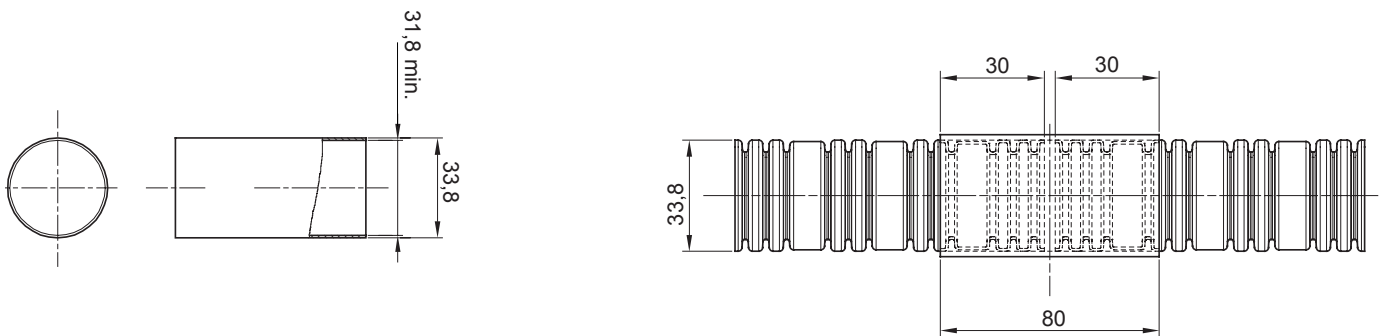

Colour	Transparent	Material	PVC
Conduits Ø (mm)	32	Electrocod	210

### DIMENSIONAL