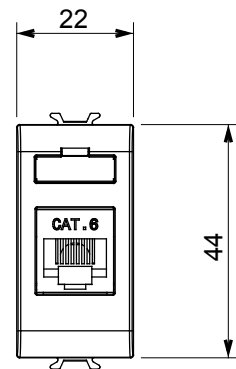

Category	Data socket	Description	RJ45
Colour	Glossy Titanium	Use category	6
Cables	FTP	Connection	Toolless
Number pairs	4	Standard	EN 60603-7-5
No. modules	1	Electrocod	3722
Material	Technopolymer		

### DIMENSIONAL