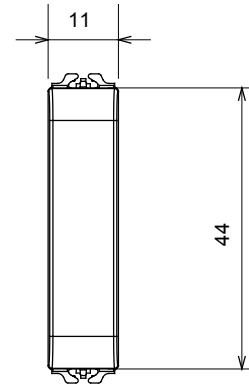

Category	Blanking module	Colour	Ivory
Description	1/2 module	Standard	EN 60669-1
Thermo-pressure with ball	125 °C	Glow Wire Test	850 °C
No. modules	1/2	Material	Technopolymer

### DIMENSIONAL