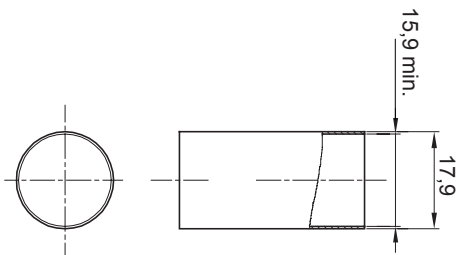

Colour	Transparent	Material	PVC
Conduits Ø (mm)	16	Electrocod	210

### DIMENSIONAL