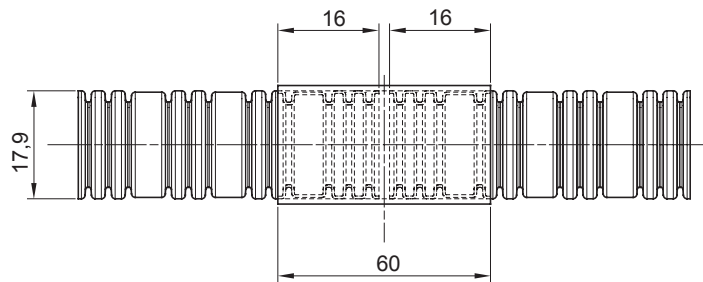

Colour	Transparent	Material	PVC
Conduits Ø (mm)	16	Electrocod	210

### DIMENSIONAL