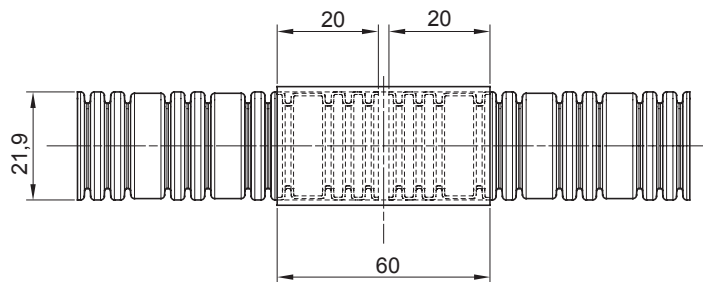

Colour	Transparent	Material	PVC
Conduits Ø (mm)	20	Electrocod	210

### DIMENSIONAL