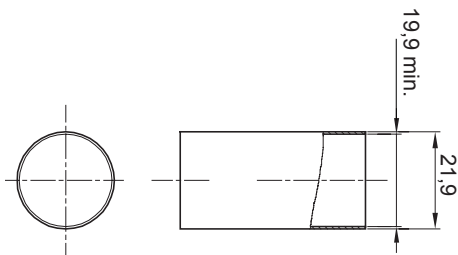

Colour	Transparent	Material	PVC
Conduits Ø (mm)	20	Electrocod	210

### DIMENSIONAL