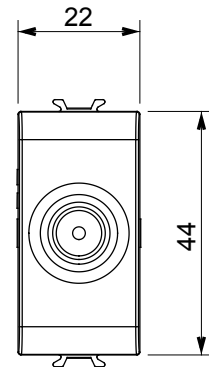

Gamă largă de dispozitive de comandă, prize pentru alimentarea cu energie electrică (conforme cu standardele naționale și internaționale), preluarea semnalelor, controlul climei, gestionarea confortului, semnalizarea tehnică a alarmelor și gestionarea iluminatului de urgență. Dispozitivele modulare ChoruSmart sunt disponibile în cinci culori, alb lucios, alb satinat, bej natural, negru satinat și titan lăcuit și în diferite dimensiuni de la 1/2, 1, 2 și 3 module. Datorită suporturilor de montare pentru cutii dreptunghiulare, pătrate și rotunde, pot fi create combinații nesfârșite cu gama de plăci ChoruSmart.

Categorie	Priză TV	Descriere	Prin cablare
Culoare	Negru satinat	Atenuarea	10 dB
Frecvență	5 - 2400 MHz	Ecranare	Clasa A
Pentru tipul de conector	IEC-Male	Standard	EN 60728-4; IEC 61169-2
Nr. module	1	Fixare cablu	Conținut
Carcasă	Turnare sub presiune corp metalic zamak	Electrocod	0131
Material	Tehnopolimer		

DIMENSIONAL

STANDARDS/APPROVALS