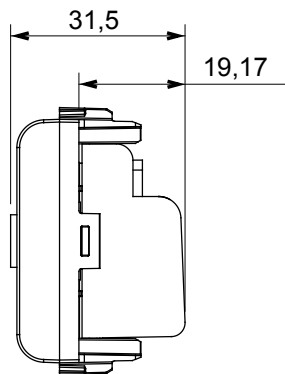

Gamă largă de dispozitive de comandă, prize pentru alimentarea cu energie electrică (conforme cu standardele naționale și internaționale), preluarea semnalelor, controlul climei, gestionarea confortului, semnalizarea tehnică a alarmelor și gestionarea iluminatului de urgență. Dispozitivele modulare ChoruSmart sunt disponibile în cinci culori, alb lucios, alb satinat, bej natural, negru satinat și titan lăcuit și în diferite dimensiuni de la 1/2, 1, 2 și 3 module. Datorită suporturilor de montare pentru cutii dreptunghiulare, pătrate și rotunde, pot fi create combinații nesfârșite cu gama de plăci ChoruSmart.

Categorie	Priză TV	Descriere	Prin cablare
Culoare	Negru satinat	Atenuarea	10 dB
Frecvență	5 - 2400 MHz	Ecranare	Clasa A
Pentru tipul de conector	IEC-Male	Standard	EN 60728-4; IEC 61169-2
Nr. module	1	Fixare cablu	Conținut
Carcasă	Turnare sub presiune corp metalic zamak	Electrocod	0131
Material	Tehnopolimer		

DIMENSIONAL

STANDARDS/APPROVALS