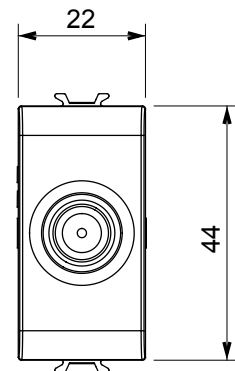

Categorie	Priză TV/SAT	Descriere	Prin cablare
Culoare	Negru satinat	Atenuarea	5 dB
Frecvență	5 - 2400 MHz	Ecranare	Clasa A
Pentru tipul de conector	F Feminin;	Standard	EN 60728-4; IEC 61169-24
Nr. module	1	Fixare cablu	Conținut
Carcasă	Turnare sub presiune corp metalic zamak	Electrocod	0131
Material	Tehnopolimer		

### DIMENSIONAL