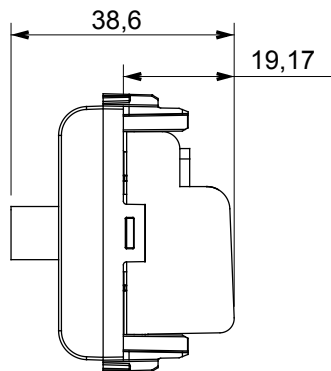

Categorie	Priză TV/SAT	Descriere	Prin cablare
Culoare	Negru satinat	Atenuarea	5 dB
Frecvență	5 - 2400 MHz	Ecranare	Clasa A
Pentru tipul de conector	F Feminin;	Standard	EN 60728-4; IEC 61169-24
Nr. module	1	Fixare cablu	Conținut
Carcasă	Turnare sub presiune corp metalic zamak	Electrocod	0131
Material	Tehnopolimer		

### DIMENSIONAL