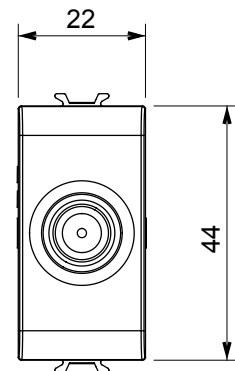

Categorie	Priză TV/SAT	Descriere	Prin cablare
Culoare	Negru satinat	Atenuarea	10 dB
Frecvență	5 - 2400 MHz	Ecranare	Clasa A
Pentru tipul de conector	F Feminin;	Standard	EN 60728-4; IEC 61169-24
Nr. module	1	Fixare cablu	Conținut
Carcasă	Turnare sub presiune corp metalic zamak	Electrocod	0131
Material	Tehnopolimer		

#### DIMENSIONAL