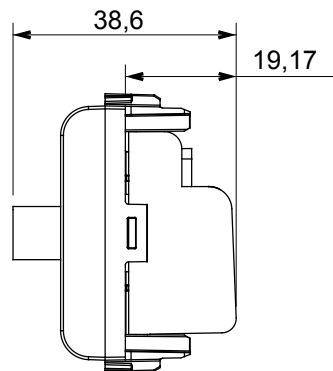

Categorie	Priză TV/SAT	Descriere	Prin cablare
Culoare	Negru satinat	Atenuarea	10 dB
Frecvență	5 - 2400 MHz	Ecranare	Clasa A
Pentru tipul de conector	F Feminin;	Standard	EN 60728-4; IEC 61169-24
Nr. module	1	Fixare cablu	Conținut
Carcasă	Turnare sub presiune corp metalic zamak	Electrocod	0131
Material	Tehnopolimer		

#### DIMENSIONAL