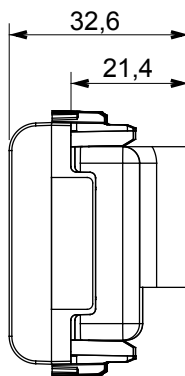

Gamă largă de dispozitive de comandă, prize pentru alimentarea cu energie electrică (conforme cu standardele naționale și internaționale), preluarea semnalelor, controlul climei, gestionarea confortului, semnalizarea tehnică a alarmelor și gestionarea iluminatului de urgență. Dispozitivele modulare ChoruSmart sunt disponibile în cinci culori, alb lucios, alb satinat, bej natural, negru satinat și titan lăcuit și în diferite dimensiuni de la 1/2, 1, 2 și 3 module. Datorită suporturilor de montare pentru cutii dreptunghiulare, pătrate și rotunde, pot fi create combinații nesfârșite cu gama de plăci ChoruSmart.

Categorie	Priză TV/FM	Descriere	Direct
Culoare	Negru satinat	Atenuarea	0 dB
Conectori	TV - FM	Standard	EN 60728-4; IEC 61169-2
Nr. module	2	Fixare cablu	Conținut
Carcasă	Turnare sub presiune corp metalic zamak	Electrocod	0131
Material	Tehnopolimer		

DIMENSIONAL

STANDARDS/APPROVALS