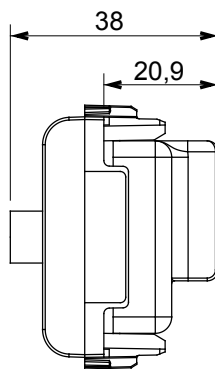

Categorie	Priză TV/SAT	Descriere	Direct
Culoare	Negru satinat	Atenuarea	0 dB
Conectori	TV-SAT	Standard	EN 60728-4; IEC 61169-2; IEC 61169-24
Nr. module	2	Fixare cablu	Conținut
Carcasă	Turnare sub presiune corp metalic zamak	Electrocod	0131
Material	Tehnopolimer		

### DIMENSIONAL