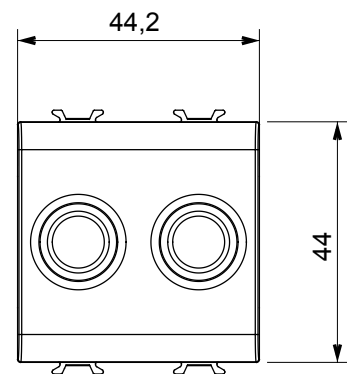

Categorie	Priză TV/SAT	Descriere	Direct
Culoare	Negru satinat	Atenuarea	0 dB
Conectori	TV-SAT	Standard	EN 60728-4; IEC 61169-2; IEC 61169-24
Nr. module	2	Fixare cablu	Conținut
Carcasă	Turnare sub presiune corp metalic zamak	Electrocod	0131
Material	Tehnopolimer		

### DIMENSIONAL