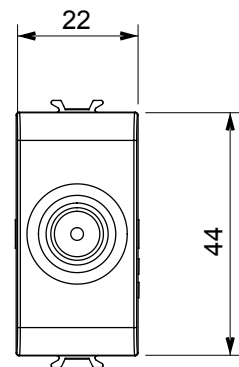

Gamă largă de dispozitive de comandă, prize pentru alimentarea cu energie electrică (conforme cu standardele naționale și internaționale), preluarea semnalelor, controlul climei, gestionarea confortului, semnalizarea tehnică a alarmelor și gestionarea iluminatului de urgență. Dispozitivele modulare ChoruSmart sunt disponibile în cinci culori, alb lucios, alb satinat, bej natural, negru satinat și titan lăcuit și în diferite dimensiuni de la 1/2, 1, 2 și 3 module. Datorită suporturilor de montare pentru cutii dreptunghiulare, pătrate și rotunde, pot fi create combinații nesfârșite cu gama de plăci ChoruSmart.

Categorie	Priză TV	Descriere	Direct
Culoare	Ivoriu	Atenuarea	0 dB
Frecvență	5 - 2400 MHz	Ecranare	Clasa A
Pentru tipul de conector	IEC-Male	Standard	EN 60728-4; IEC 61169-2
Nr. module	1	Fixare cablu	Conținut
Carcasă	Turnare sub presiune corp metalic zamak	Material	Tehnopolimer

DIMENSIONAL

STANDARDS/APPROVALS