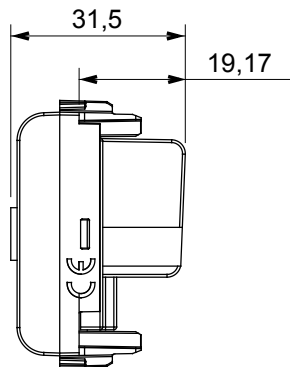

Gamă largă de dispozitive de comandă, prize pentru alimentarea cu energie electrică (conforme cu standardele naționale și internaționale), preluarea semnalelor, controlul climei, gestionarea confortului, semnalizarea tehnică a alarmelor și gestionarea iluminatului de urgență. Dispozitivele modulare ChoruSmart sunt disponibile în cinci culori, alb lucios, alb satinat, bej natural, negru satinat și titan lăcuit și în diferite dimensiuni de la 1/2, 1, 2 și 3 module. Datorită suporturilor de montare pentru cutii dreptunghiulare, pătrate și rotunde, pot fi create combinații nesfârșite cu gama de plăci ChoruSmart.

Categorie	Priză TV	Descriere	Direct
Culoare	Ivoriu	Atenuarea	0 dB
Frecvență	5 - 2400 MHz	Ecranare	Clasa A
Pentru tipul de conector	IEC-Male	Standard	EN 60728-4; IEC 61169-2
Nr. module	1	Fixare cablu	Conținut
Carcasă	Turnare sub presiune corp metalic zamak	Material	Tehnopolimer

DIMENSIONAL

STANDARDS/APPROVALS