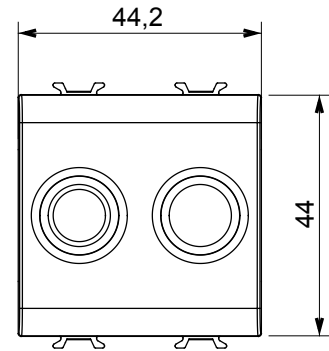

DIMENSIONAL