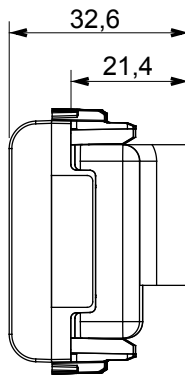

Gamă largă de dispozitive de comandă, prize pentru alimentarea cu energie electrică (conforme cu standardele naționale și internaționale), preluarea semnalelor, controlul climei, gestionarea confortului, semnalizarea tehnică a alarmelor și gestionarea iluminatului de urgență. Dispozitivele modulare ChoruSmart sunt disponibile în cinci culori, alb lucios, alb satinat, bej natural, negru satinat și titan lăcuit și în diferite dimensiuni de la 1/2, 1, 2 și 3 module. Datorită suporturilor de montare pentru cutii dreptunghiulare, pătrate și rotunde, pot fi create combinații nesfârșite cu gama de plăci ChoruSmart.

Categorie	Priză TV/FM	Descriere	Direct
Culoare	Ivoriu	Atenuarea	0 dB
Conectori	TV - FM	Standard	EN 60728-4; IEC 61169-2
Nr. module	2	Fixare cablu	Conținut
Carcasă	Turnare sub presiune corp metalic zamak	Material	Tehnopolimer

DIMENSIONAL

STANDARDS/APPROVALS