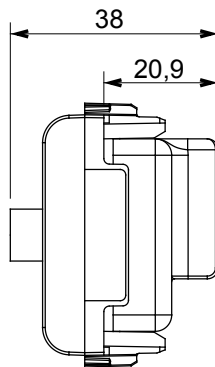

Gamă largă de dispozitive de comandă, prize pentru alimentarea cu energie electrică (conforme cu standardele naționale și internaționale), preluarea semnalelor, controlul climei, gestionarea confortului, semnalizarea tehnică a alarmelor și gestionarea iluminatului de urgență. Dispozitivele modulare ChoruSmart sunt disponibile în cinci culori, alb lucios, alb satinat, bej natural, negru satinat și titan lăcuit și în diferite dimensiuni de la 1/2, 1, 2 și 3 module. Datorită suporturilor de montare pentru cutii dreptunghiulare, pătrate și rotunde, pot fi create combinații nesfârșite cu gama de plăci ChoruSmart.

Categorie	Priză TV/SAT	Descriere	Direct
Culoare	Ivoriu	Atenuarea	0 dB
Conectori	TV-SAT	Standard	EN 60728-4; IEC 61169-2; IEC 61169-24
Nr. module	2	Fixare cablu	Conținut
Carcasă	Turnare sub presiune corp metalic zamak	Material	Tehnopolimer

DIMENSIONAL

STANDARDS/APPROVALS