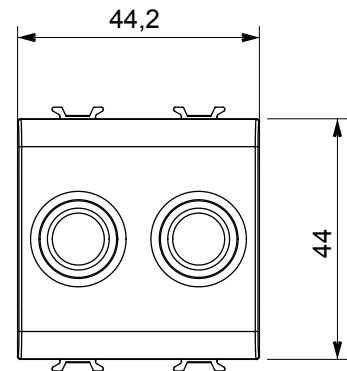

DIMENSIONAL