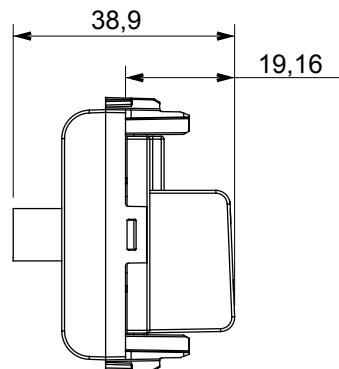

Gamă largă de dispozitive de comandă, prize pentru alimentarea cu energie electrică (conforme cu standardele naționale și internaționale), preluarea semnalelor, controlul climei, gestionarea confortului, semnalizarea tehnică a alarmelor și gestionarea iluminatului de urgență. Dispozitivele modulare ChoruSmart sunt disponibile în cinci culori, alb lucios, alb satinat, bej natural, negru satinat și titan lăcuit și în diferite dimensiuni de la 1/2, 1, 2 și 3 module. Datorită suporturilor de montare pentru cutii dreptunghiulare, pătrate și rotunde, pot fi create combinații nesfârșite cu gama de plăci ChoruSmart.

Categorie	Priză TV/SAT	Descriere	Direct
Culoare	Titan lucios	Atenuarea	0 dB
Frecvență	5 - 2400 MHz	Ecranare	Clasa A
Pentru tipul de conector	F Feminin;	Standard	EN 60728-4; IEC 61169-24
Nr. module	1	Fixare cablu	Conținut
Carcasă	Turnare sub presiune corp metalic zamak	Electrocod	0131
Material	Tehnopolimer		

DIMENSIONAL

STANDARDS/APPROVALS