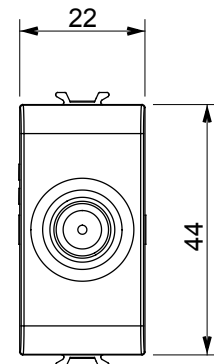

DIMENSIONAL