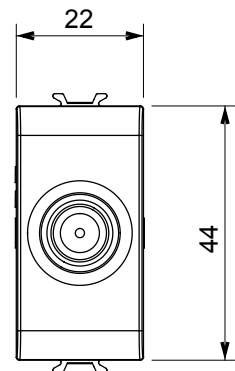

Categorie	Priză TV/SAT	Descriere	Prin cablare
Culoare	Titan lucios	Atenuarea	10 dB
Frecvență	5 - 2400 MHz	Ecranare	Clasa A
Pentru tipul de conector	F Feminin;	Standard	EN 60728-4; IEC 61169-24
Nr. module	1	Fixare cablu	Conținut
Carcasă	Turnare sub presiune corp metalic zamak	Electrocod	0131
Material	Tehnopolimer		

#### DIMENSIONAL