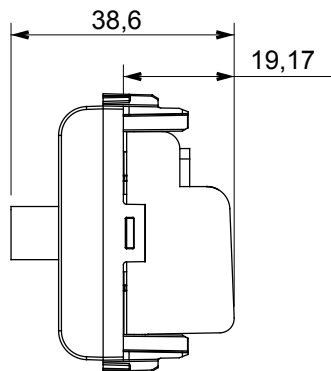

Categorie	Priză TV/SAT	Descriere	Prin cablare
Culoare	Titan lucios	Atenuarea	10 dB
Frecvență	5 - 2400 MHz	Ecranare	Clasa A
Pentru tipul de conector	F Feminin;	Standard	EN 60728-4; IEC 61169-24
Nr. module	1	Fixare cablu	Conținut
Carcasă	Turnare sub presiune corp metalic zamak	Electrocod	0131
Material	Tehnopolimer		

#### DIMENSIONAL