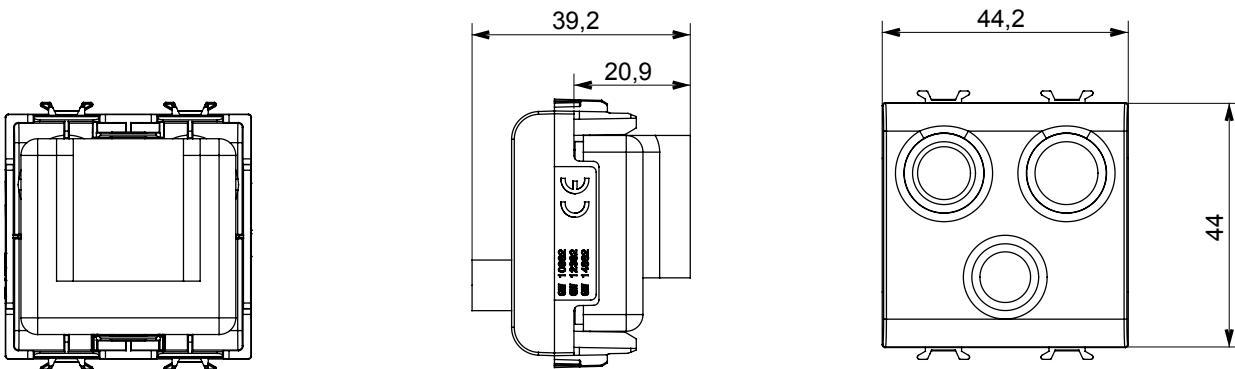

Gamă largă de dispozitive de comandă, prize pentru alimentarea cu energie electrică (conforme cu standardele naționale și internaționale), preluarea semnalelor, controlul climei, gestionarea confortului, semnalizarea tehnică a alarmelor și gestionarea iluminatului de urgență. Dispozitivele modulare ChoruSmart sunt disponibile în cinci culori, alb lucios, alb satinat, bej natural, negru satinat și titan lăcuit și în diferite dimensiuni de la 1/2, 1, 2 și 3 module. Datorită suporturilor de montare pentru cutii dreptunghiulare, pătrate și rotunde, pot fi create combinații nesfârșite cu gama de plăci ChoruSmart.

Categorie	Priză TV/FM/SAT	Descriere	Direct
Culoare	Titan lucios	Atenuarea	0 dB
Conectori	TV-FM-SAT	Standard	EN 60728-4; IEC 61169-2; IEC 61169-24
Nr. module	2	Fixare cablu	Conținut
Carcasă	Turnare sub presiune corp metalic zamak	Electrocod	0131
Material	Tehnopolimer		

DIMENSIONAL

STANDARDS/APPROVALS