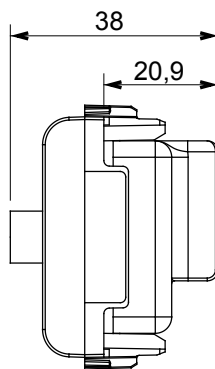

Categorie	Priză TV/SAT	Descriere	Direct
Culoare	Titan lucios	Atenuarea	0 dB
Conectori	TV-SAT	Standard	EN 60728-4; IEC 61169-2; IEC 61169-24
Nr. module	2	Fixare cablu	Conținut
Carcasă	Turnare sub presiune corp metalic zamak	Electrocod	0131
Material	Tehnopolimer		

### DIMENSIONAL