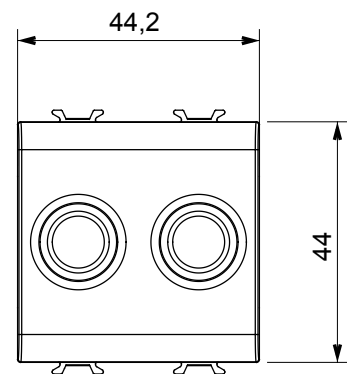

Categorie	Priză TV/SAT	Descriere	Direct
Culoare	Titan lucios	Atenuarea	0 dB
Conectori	TV-SAT	Standard	EN 60728-4; IEC 61169-2; IEC 61169-24
Nr. module	2	Fixare cablu	Conținut
Carcasă	Turnare sub presiune corp metalic zamak	Electrocod	0131
Material	Tehnopolimer		

### DIMENSIONAL