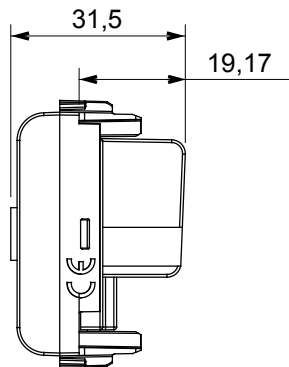

Gamă largă de dispozitive de comandă, prize pentru alimentarea cu energie electrică (conforme cu standardele naționale și internaționale), preluarea semnalelor, controlul climei, gestionarea confortului, semnalizarea tehnică a alarmelor și gestionarea iluminatului de urgență. Dispozitivele modulare ChoruSmart sunt disponibile în cinci culori, alb lucios, alb satinat, bej natural, negru satinat și titan lăcuit și în diferite dimensiuni de la 1/2, 1, 2 și 3 module. Datorită suporturilor de montare pentru cutii dreptunghiulare, pătrate și rotunde, pot fi create combinații nesfârșite cu gama de plăci ChoruSmart.

Categorie	Priză TV	Descriere	Direct
Culoare	Alb lucios	Atenuarea	0 dB
Frecvență	5 - 2400 MHz	Ecranare	Clasa A
Pentru tipul de conector	IEC-Male	Standard	EN 60728-4; IEC 61169-2
Nr. module	1	Fixare cablu	Conținut
Carcasă	Turnare sub presiune corp metalic zamak	Electrocod	0131
Material	Tehnopolimer		

### DIMENSIONAL