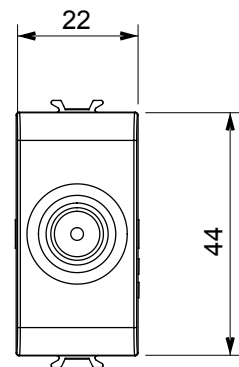

Categorie	Priză TV	Descriere	Direct
Culoare	Alb lucios	Atenuarea	0 dB
Frecvență	5 - 2400 MHz	Ecranare	Clasa A
Pentru tipul de conector	IEC-Male	Standard	EN 60728-4; IEC 61169-2
Nr. module	1	Fixare cablu	Conținut
Carcasă	Turnare sub presiune corp metalic zamak	Electrocod	0131
Material	Tehnopolimer		

### DIMENSIONAL