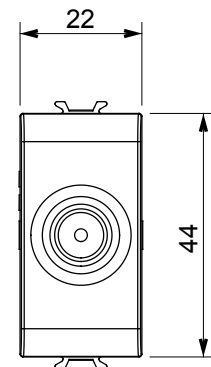

Categorie	Priză TV	Descriere	Prin cablare
Culoare	Alb lucios	Atenuarea	10 dB
Frecvență	5 - 2400 MHz	Ecranare	Clasa A
Pentru tipul de conector	IEC-Male	Standard	EN 60728-4; IEC 61169-2
Nr. module	1	Fixare cablu	Conținut
Carcasă	Turnare sub presiune corp metalic zamak	Electrocod	0131
Material	Tehnopolimer		

### DIMENSIONAL