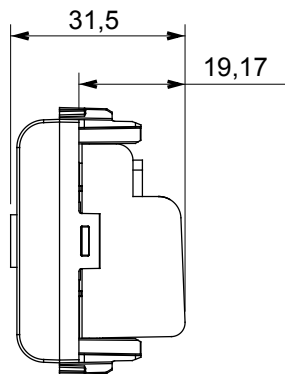

Gamă largă de dispozitive de comandă, prize pentru alimentarea cu energie electrică (conforme cu standardele naționale și internaționale), preluarea semnalelor, controlul climei, gestionarea confortului, semnalizarea tehnică a alarmelor și gestionarea iluminatului de urgență. Dispozitivele modulare ChoruSmart sunt disponibile în cinci culori, alb lucios, alb satinat, bej natural, negru satinat și titan lăcuit și în diferite dimensiuni de la 1/2, 1, 2 și 3 module. Datorită suporturilor de montare pentru cutii dreptunghiulare, pătrate și rotunde, pot fi create combinații nesfârșite cu gama de plăci ChoruSmart.

Categorie	Priză TV	Descriere	Prin cablare
Culoare	Alb lucios	Atenuarea	10 dB
Frecvență	5 - 2400 MHz	Ecranare	Clasa A
Pentru tipul de conector	IEC-Male	Standard	EN 60728-4; IEC 61169-2
Nr. module	1	Fixare cablu	Conținut
Carcasă	Turnare sub presiune corp metalic zamak	Electrocod	0131
Material	Tehnopolimer		

### DIMENSIONAL