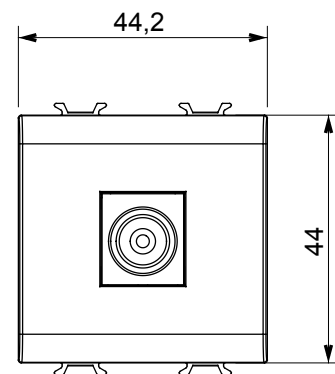

Gamă largă de dispozitive de comandă, prize pentru alimentarea cu energie electrică (conforme cu standardele naționale și internaționale), preluarea semnalelor, controlul climei, gestionarea confortului, semnalizarea tehnică a alarmelor și gestionarea iluminatului de urgență. Dispozitivele modulare ChoruSmart sunt disponibile în cinci culori, alb lucios, alb satinat, bej natural, negru satinat și titan lăcuit și în diferite dimensiuni de la 1/2, 1, 2 și 3 module. Datorită suporturilor de montare pentru cutii dreptunghiulare, pătrate și rotunde, pot fi create combinații nesfârșite cu gama de plăci ChoruSmart.

Categorie	Priză TV	Descriere	Direct
Culoare	Alb lucios	Atenuarea	0 dB
Frecvență	5 - 2400 MHz	Ecranare	Clasa A
Pentru tipul de conector	IEC-Male	Standard	IEC 61169-2
Nr. module	2	Fixare cablu	Operat sub presiune
Carcasă	Material plastic	Electrocod	0131
Material	Tehnopolimer		

DIMENSIONAL

STANDARDS/APPROVALS