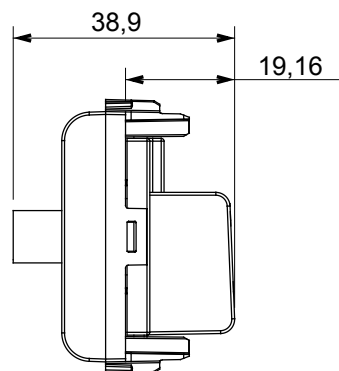

Categorie	Priză TV/SAT	Descriere	Direct
Culoare	Alb lucios	Atenuarea	0 dB
Frecvență	5 - 2400 MHz	Ecranare	Clasa A
Pentru tipul de conector	F Feminin;	Standard	EN 60728-4; IEC 61169-24
Nr. module	1	Fixare cablu	Conținut
Carcasă	Turnare sub presiune corp metalic zamak	Electrocod	0131
Material	Tehnopolimer		

#### DIMENSIONAL