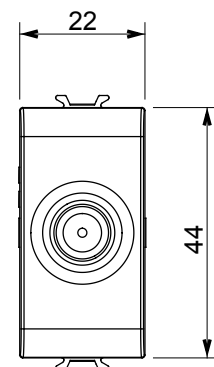

Categorie	Priză TV/SAT	Descriere	Direct
Culoare	Alb lucios	Atenuarea	0 dB
Frecvență	5 - 2400 MHz	Ecranare	Clasa A
Pentru tipul de conector	F Feminin;	Standard	EN 60728-4; IEC 61169-24
Nr. module	1	Fixare cablu	Conținut
Carcasă	Turnare sub presiune corp metalic zamak	Electrocod	0131
Material	Tehnopolimer		

#### DIMENSIONAL