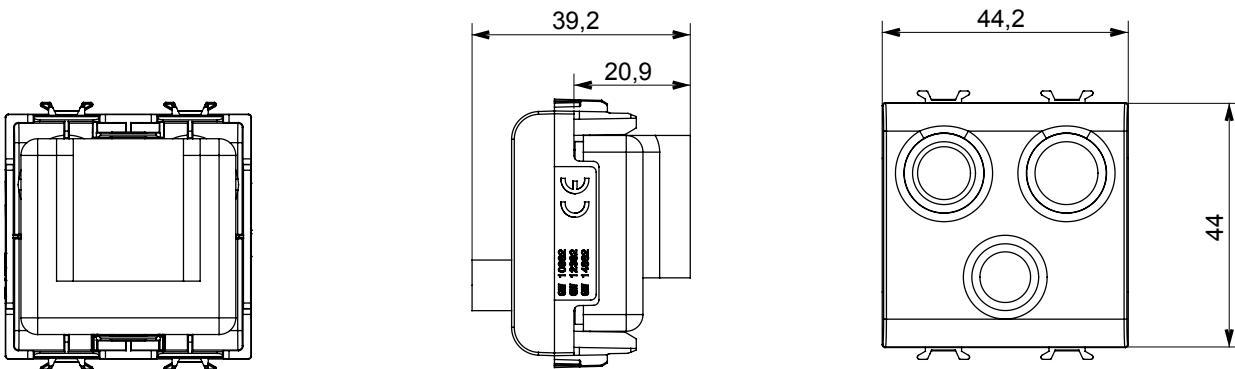

Gamă largă de dispozitive de comandă, prize pentru alimentarea cu energie electrică (conforme cu standardele naționale și internaționale), preluarea semnalelor, controlul climei, gestionarea confortului, semnalizarea tehnică a alarmelor și gestionarea iluminatului de urgență. Dispozitivele modulare ChoruSmart sunt disponibile în cinci culori, alb lucios, alb satinat, bej natural, negru satinat și titan lăcuit și în diferite dimensiuni de la 1/2, 1, 2 și 3 module. Datorită suporturilor de montare pentru cutii dreptunghiulare, pătrate și rotunde, pot fi create combinații nesfârșite cu gama de plăci ChoruSmart.

Categorie	Priză TV/FM/SAT	Descriere	Direct
Culoare	Alb lucios	Atenuarea	0 dB
Conectori	TV-FM-SAT	Standard	EN 60728-4; IEC 61169-2; IEC 61169-24
Nr. module	2	Fixare cablu	Conținut
Carcasă	Turnare sub presiune corp metalic zamak	Electrocod	0131
Material	Tehnopolimer		

DIMENSIONAL

STANDARDS/APPROVALS