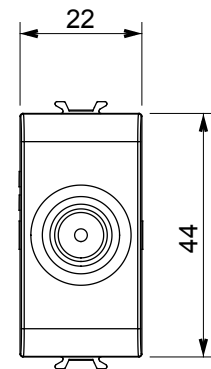

Categorie	Priză TV	Descriere	Prin cablare
Culoare	Bej satinat natural	Atenuarea	10 dB
Frecvență	5 - 2400 MHz	Ecranare	Clasa A
Pentru tipul de conector	IEC-Male	Standard	EN 60728-4; IEC 61169-2
Nr. module	1	Fixare cablu	Conținut
Carcasă	Turnare sub presiune corp metalic zamak	Electrocod	0131
Material	Tehnopolimer		

### DIMENSIONAL