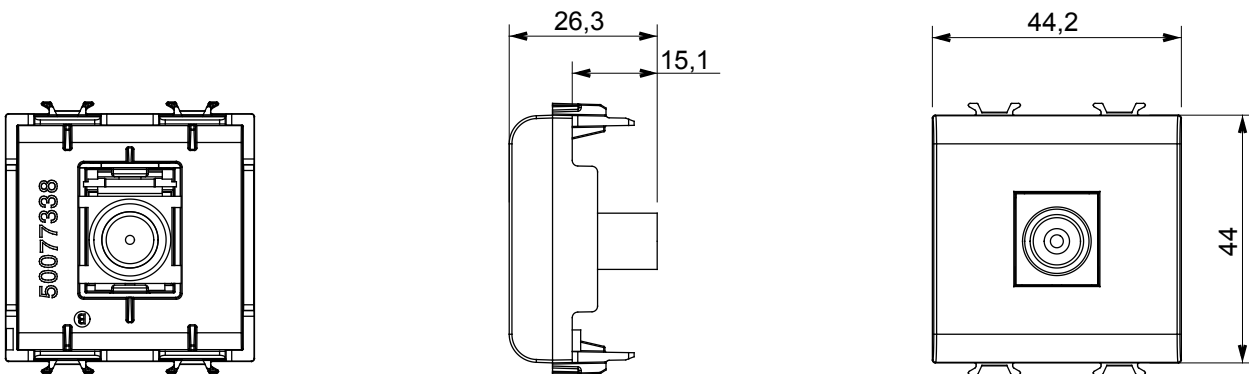

DIMENSIONAL