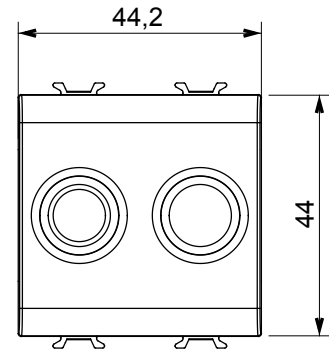

Categorie	Priză TV/FM	Descriere	Direct
Culoare	Bej satinat natural	Atenuarea	0 dB
Conectori	TV - FM	Standard	EN 60728-4; IEC 61169-2
Nr. module	2	Fixare cablu	Conținut
Carcasă	Turnare sub presiune corp metalic zamak	Electrocod	0131
Material	Tehnopolimer		

### DIMENSIONAL