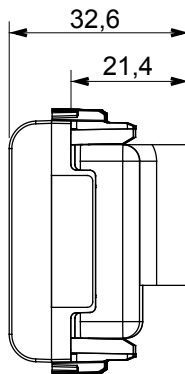

Categorie	Priză TV/FM	Descriere	Direct
Culoare	Bej satinat natural	Atenuarea	0 dB
Conectori	TV - FM	Standard	EN 60728-4; IEC 61169-2
Nr. module	2	Fixare cablu	Conținut
Carcasă	Turnare sub presiune corp metalic zamak	Electrocod	0131
Material	Tehnopolimer		

### DIMENSIONAL