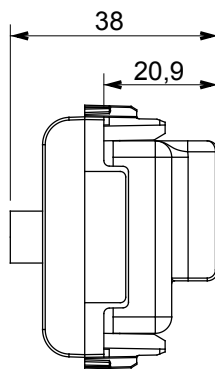

Gamă largă de dispozitive de comandă, prize pentru alimentarea cu energie electrică (conforme cu standardele naționale și internaționale), preluarea semnalelor, controlul climei, gestionarea confortului, semnalizarea tehnică a alarmelor și gestionarea iluminatului de urgență. Dispozitivele modulare ChoruSmart sunt disponibile în cinci culori, alb lucios, alb satinat, bej natural, negru satinat și titan lăcuit și în diferite dimensiuni de la 1/2, 1, 2 și 3 module. Datorită suporturilor de montare pentru cutii dreptunghiulare, pătrate și rotunde, pot fi create combinații nesfârșite cu gama de plăci ChoruSmart.

Categorie	Priză TV/SAT	Descriere	Direct
Culoare	Bej satinat natural	Atenuarea	0 dB
Conectori	TV-SAT	Standard	EN 60728-4; IEC 61169-2; IEC 61169-24
Nr. module	2	Fixare cablu	Conținut
Carcasă	Turnare sub presiune corp metalic zamak	Electrocod	0131
Material	Tehnopolimer		

DIMENSIONAL

STANDARDS/APPROVALS