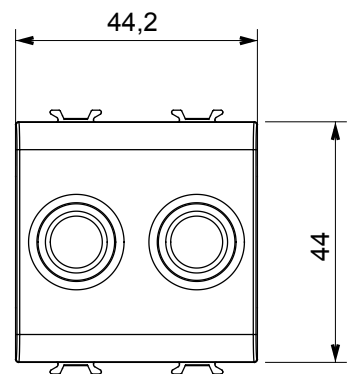

DIMENSIONAL