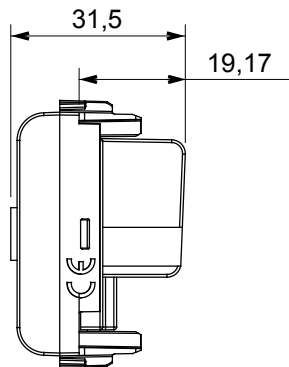

Gamă largă de dispozitive de comandă, prize pentru alimentarea cu energie electrică (conforme cu standardele naționale și internaționale), preluarea semnalelor, controlul climei, gestionarea confortului, semnalizarea tehnică a alarmelor și gestionarea iluminatului de urgență. Dispozitivele modulare ChoruSmart sunt disponibile în cinci culori, alb lucios, alb satinat, bej natural, negru satinat și titan lăcuit și în diferite dimensiuni de la 1/2, 1, 2 și 3 module. Datorită suporturilor de montare pentru cutii dreptunghiulare, pătrate și rotunde, pot fi create combinații nesfârșite cu gama de plăci ChoruSmart.

Categorie	Priză TV	Descriere	Direct
Culoare	Alb satinat	Atenuarea	0 dB
Frecvență	5 - 2400 MHz	Ecranare	Clasa A
Pentru tipul de conector	IEC-Male	Standard	EN 60728-4; IEC 61169-2
Nr. module	1	Fixare cablu	Conținut
Carcasă	Turnare sub presiune corp metalic zamak	Electrocod	0131
Material	Tehnopolimer		

### DIMENSIONAL