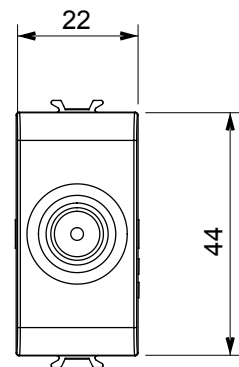

Categorie	Priză TV	Descriere	Direct
Culoare	Alb satinat	Atenuarea	0 dB
Frecvență	5 - 2400 MHz	Ecranare	Clasa A
Pentru tipul de conector	IEC-Male	Standard	EN 60728-4; IEC 61169-2
Nr. module	1	Fixare cablu	Conținut
Carcasă	Turnare sub presiune corp metalic zamak	Electrocod	0131
Material	Tehnopolimer		

### DIMENSIONAL