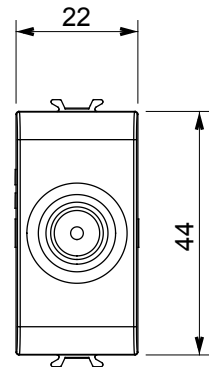

Categorie	Priză TV	Descriere	Prin cablare
Culoare	Alb satinat	Atenuarea	10 dB
Frecvență	5 - 2400 MHz	Ecranare	Clasa A
Pentru tipul de conector	IEC-Male	Standard	EN 60728-4; IEC 61169-2
Nr. module	1	Fixare cablu	Conținut
Carcasă	Turnare sub presiune corp metalic zamak	Electrocod	0131
Material	Tehnopolimer		

### DIMENSIONAL