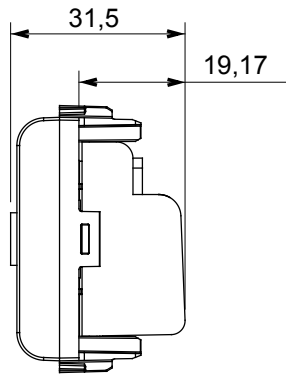

Gamă largă de dispozitive de comandă, prize pentru alimentarea cu energie electrică (conforme cu standardele naționale și internaționale), preluarea semnalelor, controlul climei, gestionarea confortului, semnalizarea tehnică a alarmelor și gestionarea iluminatului de urgență. Dispozitivele modulare ChoruSmart sunt disponibile în cinci culori, alb lucios, alb satinat, bej natural, negru satinat și titan lăcuit și în diferite dimensiuni de la 1/2, 1, 2 și 3 module. Datorită suporturilor de montare pentru cutii dreptunghiulare, pătrate și rotunde, pot fi create combinații nesfârșite cu gama de plăci ChoruSmart.

Categorie	Priză TV	Descriere	Prin cablare
Culoare	Alb satinat	Atenuarea	10 dB
Frecvență	5 - 2400 MHz	Ecranare	Clasa A
Pentru tipul de conector	IEC-Male	Standard	EN 60728-4; IEC 61169-2
Nr. module	1	Fixare cablu	Conținut
Carcasă	Turnare sub presiune corp metalic zamak	Electrocod	0131
Material	Tehnopolimer		

### DIMENSIONAL