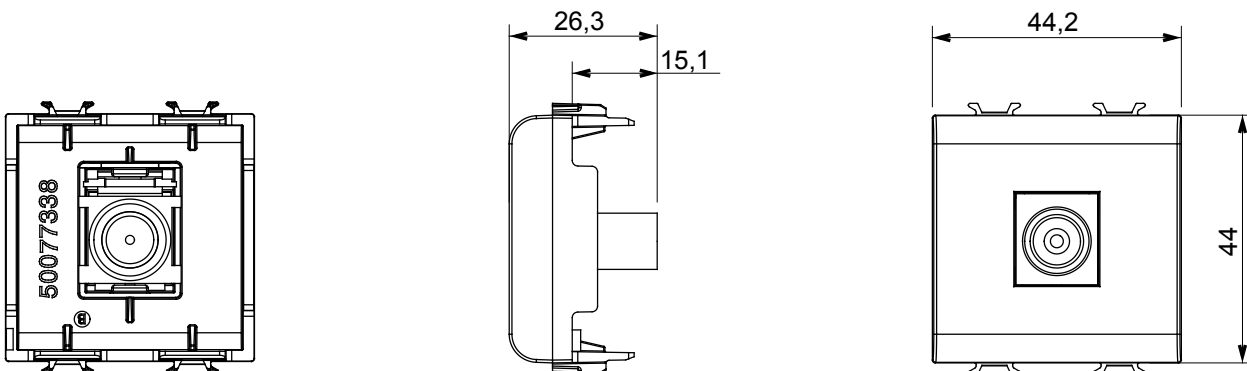

Gamă largă de dispozitive de comandă, prize pentru alimentarea cu energie electrică (conforme cu standardele naționale și internaționale), preluarea semnalelor, controlul climei, gestionarea confortului, semnalizarea tehnică a alarmelor și gestionarea iluminatului de urgență. Dispozitivele modulare ChoruSmart sunt disponibile în cinci culori, alb lucios, alb satinat, bej natural, negru satinat și titan lăcuit și în diferite dimensiuni de la 1/2, 1, 2 și 3 module. Datorită suporturilor de montare pentru cutii dreptunghiulare, pătrate și rotunde, pot fi create combinații nesfârșite cu gama de plăci ChoruSmart.

Categorie	Priză TV	Descriere	Direct
Culoare	Alb satinat	Atenuarea	0 dB
Frecvență	5 - 2400 MHz	Ecranare	Clasa A
Pentru tipul de conector	IEC-Male	Standard	IEC 61169-2
Nr. module	2	Fixare cablu	Operat sub presiune
Carcasă	Material plastic	Electrocod	0131
Material	Tehnopolimer		

### DIMENSIONAL