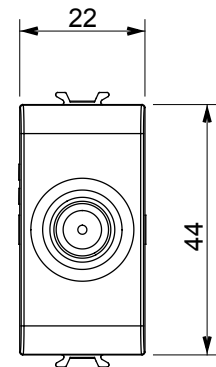

DIMENSIONAL