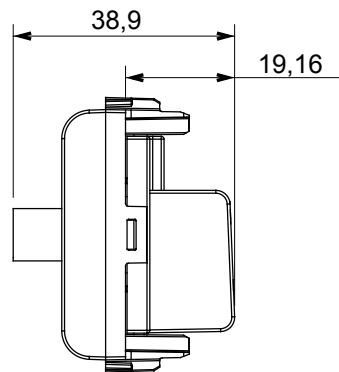

Gamă largă de dispozitive de comandă, prize pentru alimentarea cu energie electrică (conforme cu standardele naționale și internaționale), preluarea semnalelor, controlul climei, gestionarea confortului, semnalizarea tehnică a alarmelor și gestionarea iluminatului de urgență. Dispozitivele modulare ChoruSmart sunt disponibile în cinci culori, alb lucios, alb satinat, bej natural, negru satinat și titan lăcuit și în diferite dimensiuni de la 1/2, 1, 2 și 3 module. Datorită suporturilor de montare pentru cutii dreptunghiulare, pătrate și rotunde, pot fi create combinații nesfârșite cu gama de plăci ChoruSmart.

Categorie	Priză TV/SAT	Descriere	Direct
Culoare	Alb satinat	Atenuarea	0 dB
Frecvență	5 - 2400 MHz	Ecranare	Clasa A
Pentru tipul de conector	F Feminin;	Standard	EN 60728-4; IEC 61169-24
Nr. module	1	Fixare cablu	Conținut
Carcasă	Turnare sub presiune corp metalic zamak	Electrocod	0131
Material	Tehnopolimer		

DIMENSIONAL

STANDARDS/APPROVALS