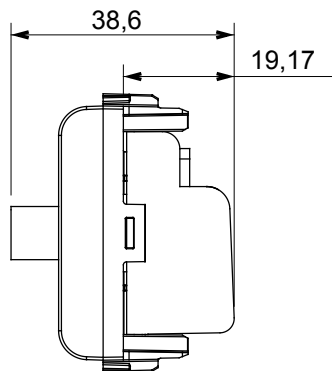

Gamă largă de dispozitive de comandă, prize pentru alimentarea cu energie electrică (conforme cu standardele naționale și internaționale), preluarea semnalelor, controlul climei, gestionarea confortului, semnalizarea tehnică a alarmelor și gestionarea iluminatului de urgență. Dispozitivele modulare ChoruSmart sunt disponibile în cinci culori, alb lucios, alb satinat, bej natural, negru satinat și titan lăcuit și în diferite dimensiuni de la 1/2, 1, 2 și 3 module. Datorită suporturilor de montare pentru cutii dreptunghiulare, pătrate și rotunde, pot fi create combinații nesfârșite cu gama de plăci ChoruSmart.

Categorie	Priză TV/SAT	Descriere	Prin cablare
Culoare	Alb satinat	Atenuarea	5 dB
Frecvență	5 - 2400 MHz	Ecranare	Clasa A
Pentru tipul de conector	F Feminin;	Standard	EN 60728-4; IEC 61169-24
Nr. module	1	Fixare cablu	Conținut
Carcasă	Turnare sub presiune corp metalic zamak	Electrocod	0131
Material	Tehnopolimer		

DIMENSIONAL

STANDARDS/APPROVALS