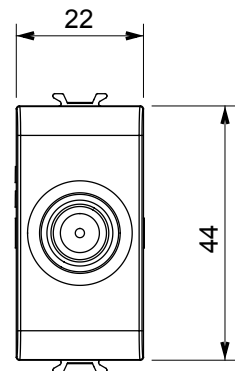

Gamă largă de dispozitive de comandă, prize pentru alimentarea cu energie electrică (conforme cu standardele naționale și internaționale), preluarea semnalelor, controlul climei, gestionarea confortului, semnalizarea tehnică a alarmelor și gestionarea iluminatului de urgență. Dispozitivele modulare ChoruSmart sunt disponibile în cinci culori, alb lucios, alb satinat, bej natural, negru satinat și titan lăcuit și în diferite dimensiuni de la 1/2, 1, 2 și 3 module. Datorită suporturilor de montare pentru cutii dreptunghiulare, pătrate și rotunde, pot fi create combinații nesfârșite cu gama de plăci ChoruSmart.

Categorie	Priză TV/SAT	Descriere	Prin cablare
Culoare	Alb satinat	Atenuarea	5 dB
Frecvență	5 - 2400 MHz	Ecranare	Clasa A
Pentru tipul de conector	F Feminin;	Standard	EN 60728-4; IEC 61169-24
Nr. module	1	Fixare cablu	Conținut
Carcasă	Turnare sub presiune corp metalic zamak	Electrocod	0131
Material	Tehnopolimer		

DIMENSIONAL

STANDARDS/APPROVALS