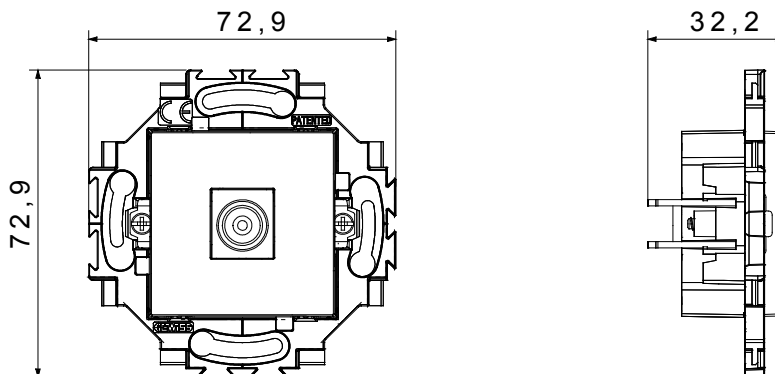

Serii rezidențiale potrivite pentru instalații pe cutii rotunde și pătrate, caracterizate printr-un aspect elegant și forme clasice. Plăcile, realizate DIN tehnopolimer în șapte culori și cu modularități diferite, de la 1 la 5 benzi, pot fi instalate atât în poziție orizontală, cât și verticală. Seria, dezvoltată în jurul unui nucleu de dispozitive monobloc, este disponibilă în două culori: alb și fildes, ambele cu un finisaj lucios. Extensibil cu dispozitive modulare ChorusSmart.

### DIMENSIONAL