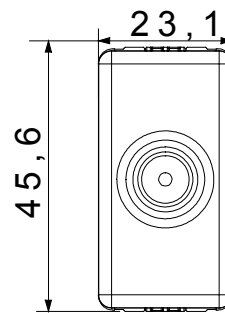

The System modular devices allow the creation of infinite combinations of devices and plates, through a complete range that covers all design, functional and installation needs. Colours and finishes: satin black, elegant and classy. The range includes control units, socket-outlets, breakers, indicators, connectors and devices for the control, safety and comfort of your home.

Categorie	Priză TV	Descriere	Prin cablare
Tip	-	Culoare	Negru
Atenuarea	5 dB	Frecvență	5 - 2400 MHz
Ecranare	Clasa A	Pentru tipul de conector	IEC-Male
Standard	EN 60728-4; IEC 61169-2	Nr. Module DE SISTEM	1
Fixare cablu	Conținut	Carcasă	Turnare sub presiune corp metalic zamak
Material	Tehnopolimer	Electrocod	0131

DIMENSIONAL

STANDARDS/APPROVALS