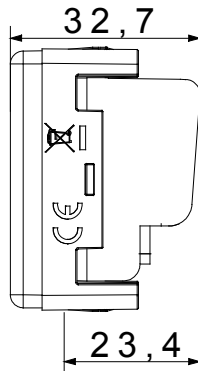

Categorie	Priză TV	Descriere	Prin cablare
Tip	-	Culoare	Negru
Atenuarea	5 dB	Frecvență	5 - 2400 MHz
Ecranare	Clasa A	Pentru tipul de conector	IEC-Male
Standard	EN 60728-4; IEC 61169-2	Nr. Module DE SISTEM	1
Fixare cablu	Conținut	Carcasă	Turnare sub presiune corp metalic zamak
Material	Tehnopolimer	Electrocod	0131

DIMENSIONAL

STANDARDS/APPROVALS