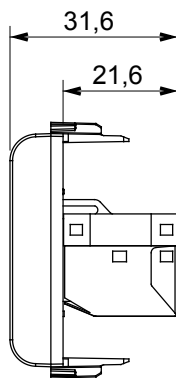

Categorie	Priză	Descriere	RJ45
Culoare	Negru satinat	Categoria de utilizare	6
Cabluri	FTP	Conexiune	Fără unelte
Perechi de numere	4	Standard	EN 60603-7-5
Nr. module	1	Electrocod	3722
Material	Tehnopolimer		

### DIMENSIONAL