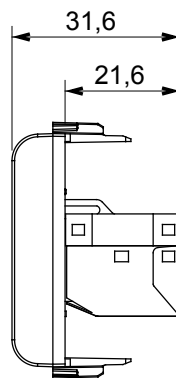

Categorie	Priză	Descriere	RJ45
Culoare	Ivoriu	Categoria de utilizare	6
Cabluri	FTP	Conexiune	Fără unelte
Perechi de numere	4	Standard	EN 60603-7-5
Nr. module	1	Material	Tehnopolimer

DIMENSIONAL

STANDARDS/APPROVALS