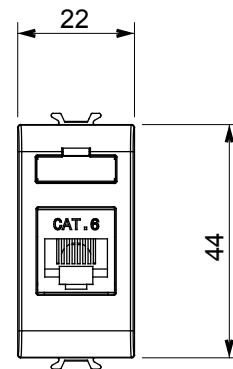

Categorie	Priză	Descriere	RJ45
Culoare	Ivoriu	Categoria de utilizare	6
Cabluri	FTP	Conexiune	Fără unelte
Perechi de numere	4	Standard	EN 60603-7-5
Nr. module	1	Material	Tehnopolimer

DIMENSIONAL

STANDARDS/APPROVALS