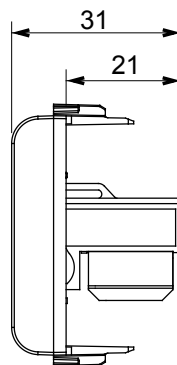

Categorie	Priză	Descriere	RJ45
Culoare	Titan lucios	Categoria de utilizare	5e
Cabluri	UTP	Conexiune	Fără unelte
Perechi de numere	4	Standard	EN 60603-7-2
Nr. module	1	Electrocod	3722
Material	Tehnopolimer		

### DIMENSIONAL