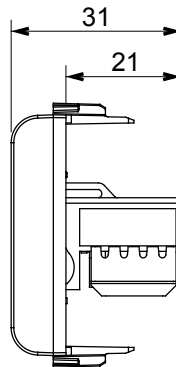

Categorie	Priză	Descriere	RJ45
Culoare	Titan lucios	Categoria de utilizare	6
Cabluri	UTP	Conexiune	Fără unelte
Perechi de numere	4	Standard	EN 60603-7-4
Nr. module	1	Electrocod	3722
Material	Tehnopolimer		

### DIMENSIONAL