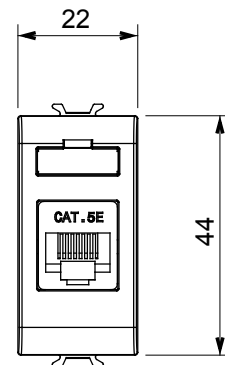

DIMENSIONAL