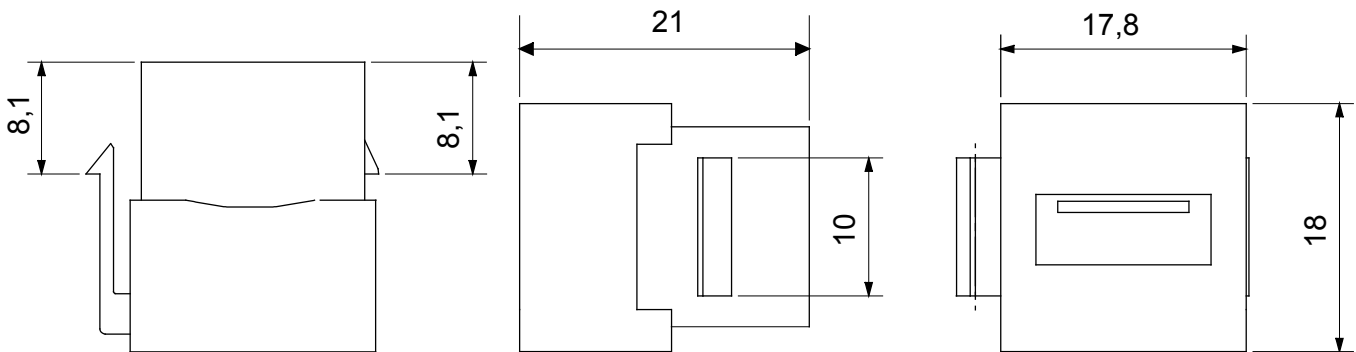

Sistem complet pentru conectarea și distribuția rețelelor LAN în zonele rezidențiale și terțiare. Gama include soluții de fibră optică, panouri de perete, dulapuri de podea și produse de cablare DIN cupru. Pentru a conecta rețelele de cupru, Data Center oferă conectori RJ45 și cuploare HDMI și USB potrivite pentru seria civilă GEWISS, cabluri de permutare și cabluri UTP și FTP, oferind flexibilitate la instalare și ușurință la cablare.

Categorie	Priză	Descriere	Cuplaj USB
Tip	Feminin/Feminin - tip A	Compatibilitate	Keystone Jack
Material	Tehnopolimer	Electrocod	3722

DIMENSIONAL

STANDARDS/APPROVALS