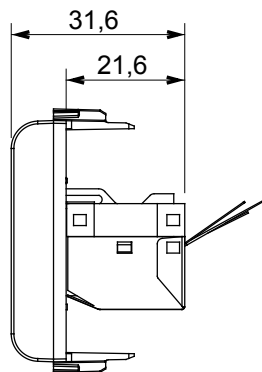

Categorie	Priză	Descriere	RJ45
Culoare	Alb satinat	Categoria de utilizare	5e
Cabluri	FTP	Conexiune	Fără unelte
Perechi de numere	4	Standard	EN 60603-7-3
Nr. module	1	Electrocod	3722
Material	Tehnopolimer		

### DIMENSIONAL