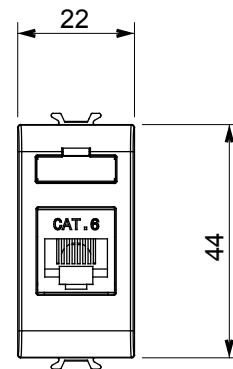

DIMENSIONAL