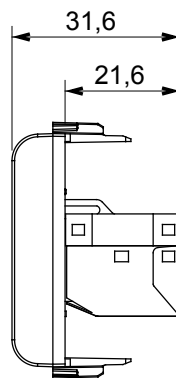

DIMENSIONAL