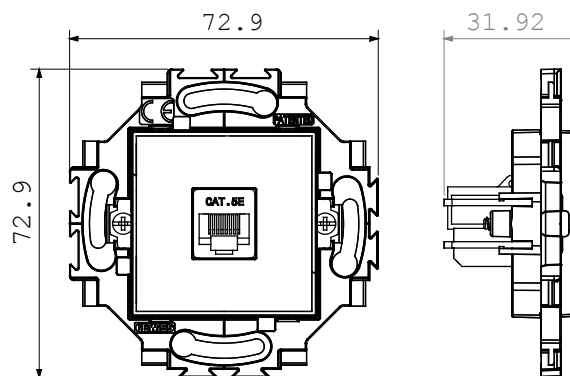

Serii rezidențiale potrivite pentru instalații pe cutii rotunde și pătrate, caracterizate printr-un aspect elegant și forme clasice. Plăcile, realizate DIN tehnopolimer în șapte culori și cu modularități diferite, de la 1 la 5 benzi, pot fi instalate atât în poziție orizontală, cât și verticală. Seria, dezvoltată în jurul unui nucleu de dispozitive monobloc, este disponibilă în două culori: alb și fildeș, ambele cu un finisaj lucios. Extensibil cu dispozitive modulare ChorusSmart.

Categorie	Priză	Culoare	Ivoriu
Material	Tehnopolimer	Finisaj	Lucios
Descriere	RJ45	Categoria de utilizare	5e
Cabluri	FTP	Conexiune	Fără unelte
Perechi de numere	4	Fixare	Cu ambreiaje/șuruburi
Încercare cu fir incandescent	850 °C	Termo-presiune cu bilă	125 °C
Standard	EN 50173		

DIMENSIONAL

TECHNICAL SYMBOLOGY

GWT

850 °C

125 °C

STANDARDS/APPROVALS