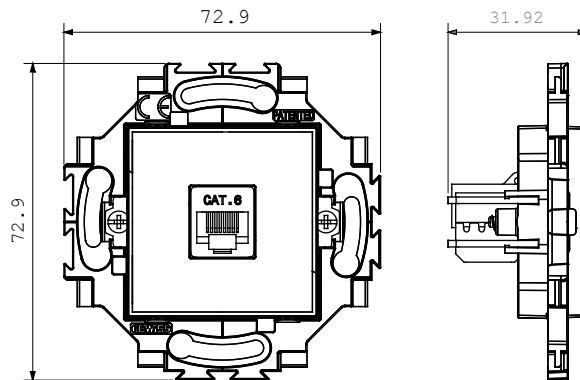

Categorie	Priză	Culoare	Ivoriu
Material	Tehnopolimer	Finisaj	Lucios
Descriere	RJ45	Categoria de utilizare	6
Cabluri	FTP	Conexiune	Fără unelte
Perechi de numere	4	Fixare	Cu ambreiaje/șuruburi
Încercare cu fir incandescent	850 °C	Termo-presiune cu bilă	125 °C
Standard	EN 50173		

### DIMENSIONAL