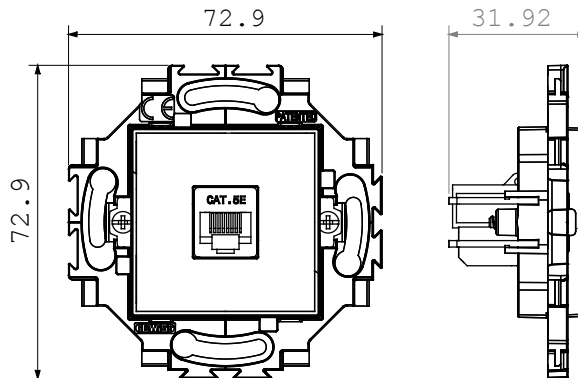

Categorie	Priză	Culoare	Alb
Material	Tehnopolimer	Finisaj	Lucios
Descriere	RJ45	Categoria de utilizare	5e
Cabluri	UTP	Conexiune	Fără unelte
Perechi de numere	4	Fixare	Cu ambreiaje/șuruburi
Încercare cu fir incandescent	850 °C	Termo-presiune cu bilă	125 °C
Standard	EN 50173		

### DIMENSIONAL