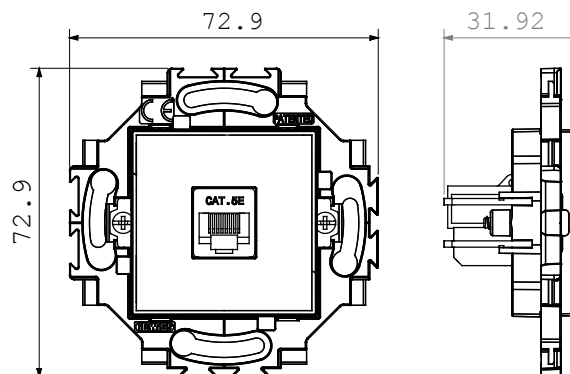

Serii rezidențiale potrivite pentru instalații pe cutii rotunde și pătrate, caracterizate printr-un aspect elegant și forme clasice. Plăcile, realizate DIN tehnopolimer în șapte culori și cu modularități diferite, de la 1 la 5 benzi, pot fi instalate atât în poziție orizontală, cât și verticală. Seria, dezvoltată în jurul unui nucleu de dispozitive monobloc, este disponibilă în două culori: alb și fildes, ambele cu un finisaj lucios. Extensibil cu dispozitive modulare ChorusSmart.

Categorie	Priză	Culoare	Alb
Material	Tehnopolimer	Finisaj	Lucios
Descriere	RJ45	Categoria de utilizare	5e
Cabluri	FTP	Conexiune	Fără unelte
Perechi de numere	4	Fixare	Cu ambreiaje/șuruburi
Încercare cu fir incandescent	850 °C	Termo-presiune cu bilă	125 °C
Standard	EN 50173		

DIMENSIONAL

TECHNICAL SYMBOLOGY

STANDARDS/APPROVALS