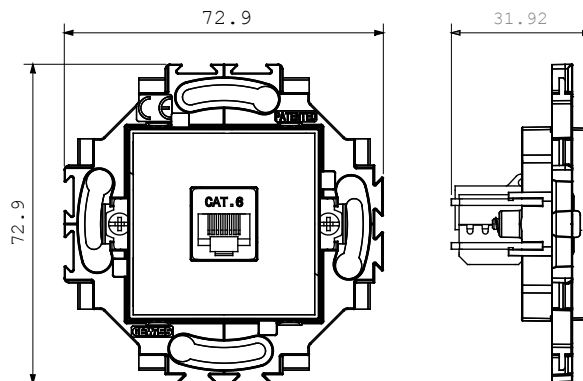

Categorie	Priză	Culoare	Alb
Material	Tehnopolimer	Finisaj	Lucios
Descriere	RJ45	Categoria de utilizare	6
Cabluri	UTP	Conexiune	Fără unelte
Perechi de numere	4	Fixare	Cu ambreiaje/șuruburi
Încercare cu fir incandescent	850 °C	Termo-presiune cu bilă	125 °C
Standard	EN 50173		

### DIMENSIONAL