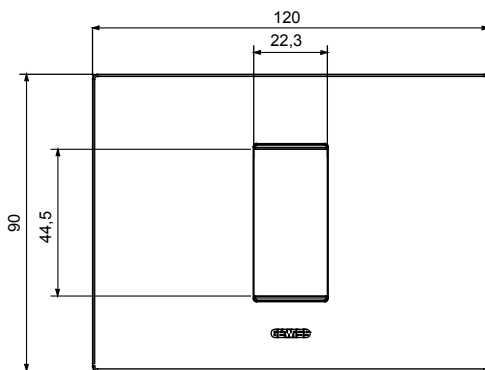

Gama de plăci de uz casnic ChoruSmart, realizate într-o mare varietate de forme, culori, materiale și finisaje. Include cinci forme diferite (UNA, Geo, EGO, LUX, ICE ȘI ICE Touch) pentru cutii dreptunghiulare cu o capacitate de până la 12 module și trei forme diferite (UNA International, GEO International și LUX International) potrivite pentru cutii rotunde/pătrate, atât simple, cât și combinate în configurații orizontale sau verticale, cu o capacitate de 2 până la 2+2+2+2 module. Toate plăcile de uz casnic DIN seria ChoruSmart utilizează aceleași suporturi, fără a fi nevoie de adaptoare suplimentare. Gama include, de asemenea, plăci goale, plăci etanșe IP55 și plăci de contur.

Familie	EGO	Descriere	1 modul
Culoare	Cupru	Material	Tehnopolimer
Finisaj	Finisaj opac	Pentru codurile de asistență	GW16802, GW16803, GW16803N
Încercare cu fir incandescent	650 °C	Termo-presiune cu bilă	70 °C
Standard	EN 60669-1	Electrocod	0110

DIMENSIONAL

TECHNICAL SYMBOLOGY

STANDARDS/APPROVALS