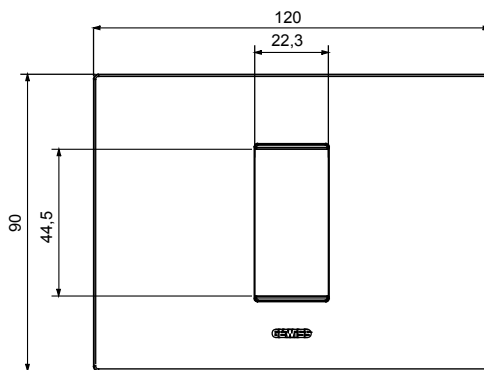

Gama de plăci de uz casnic ChoruSmart, realizate într-o mare varietate de forme, culori, materiale și finisaje. Include cinci forme diferite (UNA, Geo, EGO, LUX, ICE ȘI ICE Touch) pentru cutii dreptunghiulare cu o capacitate de până la 12 module și trei forme diferite (UNA International, GEO International și LUX International) potrivite pentru cutii rotunde/pătrate, atât simple, cât și combinate în configurații orizontale sau verticale, cu o capacitate de 2 până la 2+2+2+2 module. Toate plăcile de uz casnic DIN seria ChoruSmart utilizează aceleași suporturi, fără a fi nevoie de adaptoare suplimentare. Gama include, de asemenea, plăci goale, plăci etanșe IP55 și plăci de curbură.

Familie	EGO	Descriere	1 modul
Culoare	Cupru moale	Material	Tehnopolimer
Finisaj	Finisaj opac	Pentru codurile de asistență	GW16802, GW16803, GW16803N
Încercare cu fir incandescent	650 °C	Termo-presiune cu bilă	70 °C
Standard	EN 60669-1	Electrocod	0110

DIMENSIONAL

TECHNICAL SYMBOLOGY

STANDARDS/APPROVALS