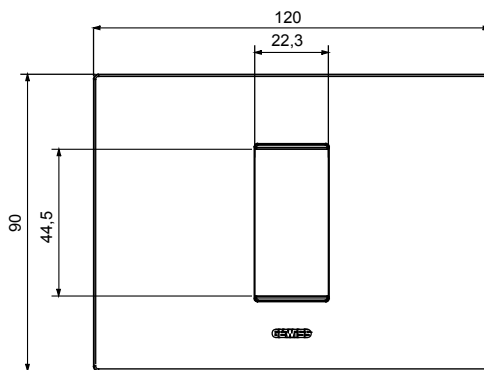

DIMENSIONAL

TECHNICAL SYMBOLOGY

STANDARDS/APPROVALS